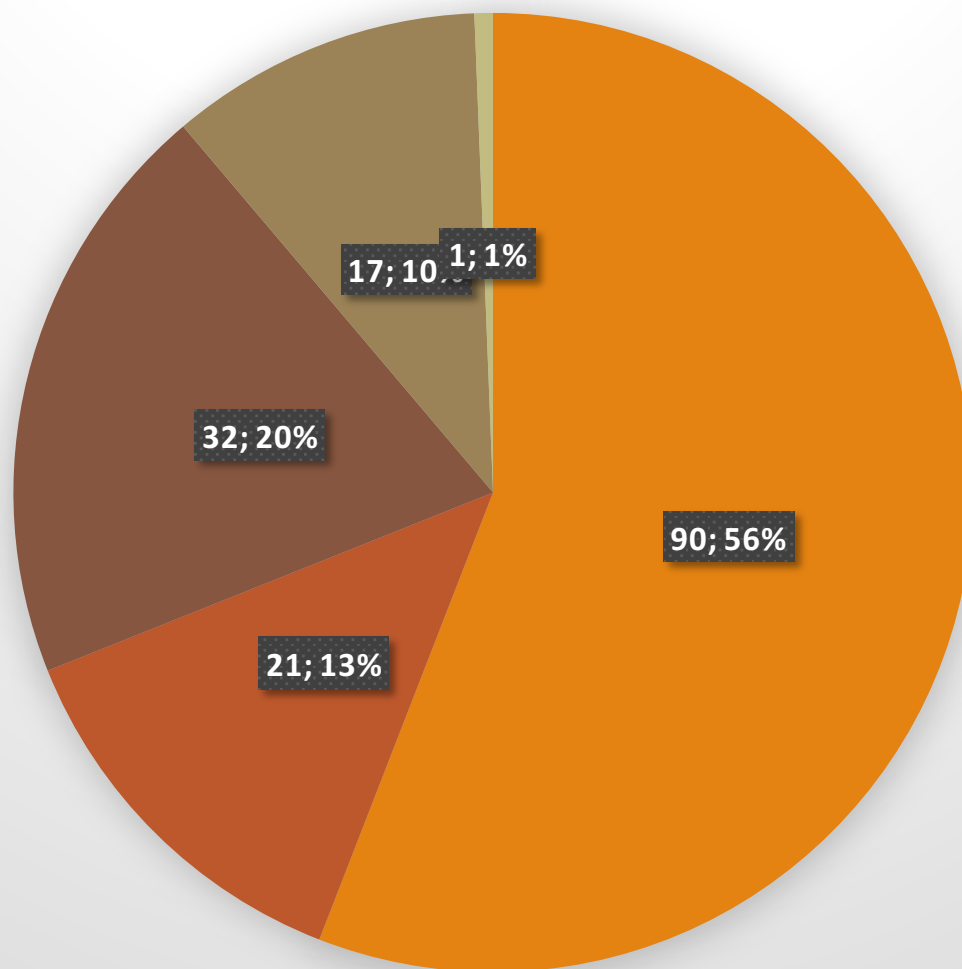

Jaký pocit máte při setkání s osobou se zrakovým postižením?

■ Soucit ■ Bezmoc ■ Rozpaky ■ Jiné ■ Neuvedeno