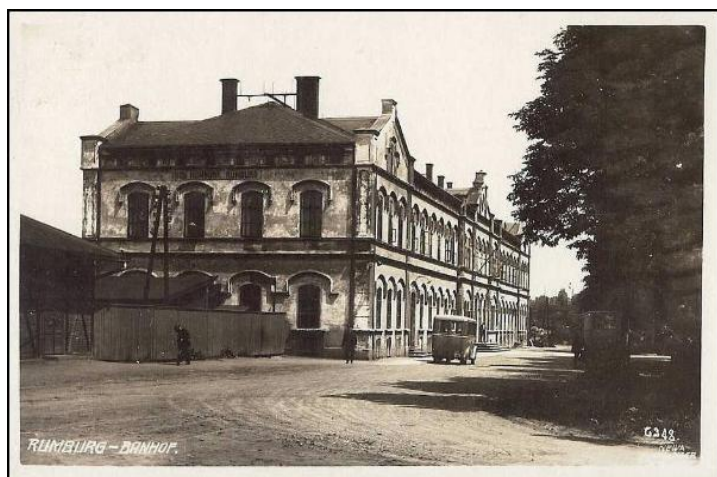

Rumburk - nádraží (1932)

Rumburk - nádraží (2013)

Rumburk - muzeum

Městské muzeum v Rumburku bylo založeno rozhodnutím městského zastupitelstva z 15. května 1902.

Rumburk - Podhájí (1952)

Rumburk - Podhájí (2013)