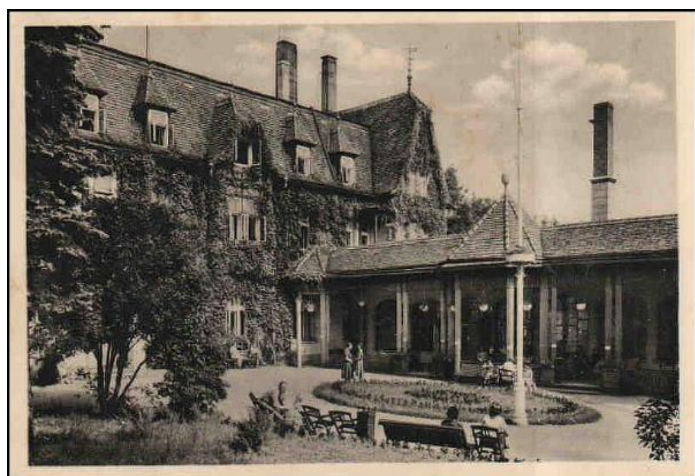

Rumburk - nádraží (1932)

Rumburk - nádraží (2013)

Rumburk - muzeum

Městské muzeum v Rumburku bylo založeno rozhodnutím městského zastupitelstva z 15. května 1902.

Rumburk - Podhájí (1952)

Rumburk - Podhájí (2013)